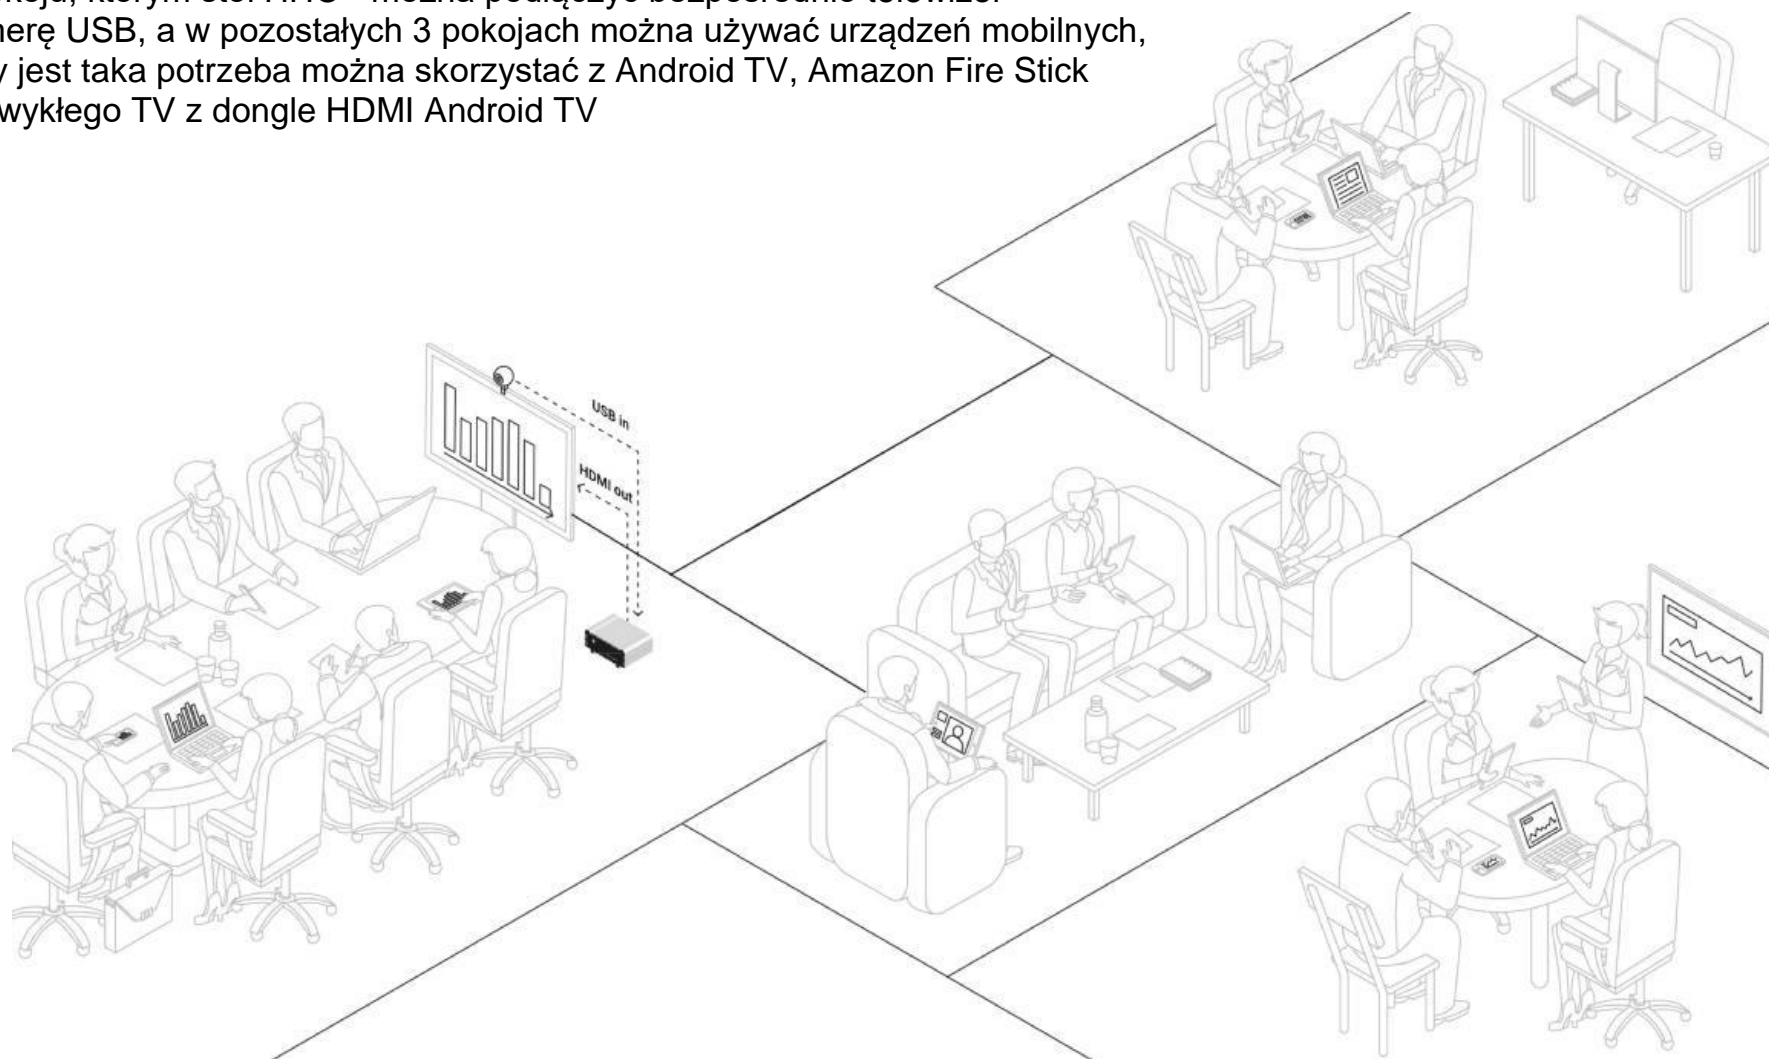

Huddle Hub One gwarantuje ochronę danych poprzez: hasła do sesji, szyfrowanie strumienia oraz rozdzielenie sieci firmowej i sieci dla gości. Tym samym zapewnia bezpieczeństwo wymagane przez korporacje, które dodatkowo mogą zarządzać nim sieciowo przez web console.

huddle hub™
one

huddle hub™
one+

1 zestaw = 6 równoczesnych bezprzewodowych prezentacji w 6 pokojach

Huddle Hub One umożliwia pracę **6 grupom osób w jednym czasie**.
W pokoju, którym stoi HHO+ można podłączyć bezpośrednio telewizor i kamerę USB, a w pozostałych 3 pokojach można używać urządzeń mobilnych, a gdy jest taka potrzeba można skorzystać z Android TV, Amazon Fire Stick lub zwykłego TV z dongle HDMI Android TV